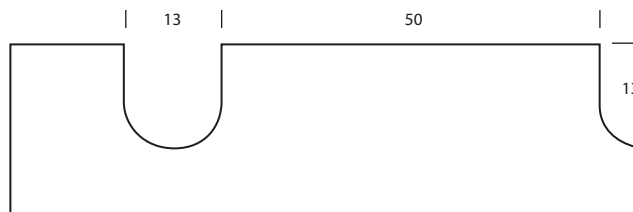

"P"
Specific
for EIFS