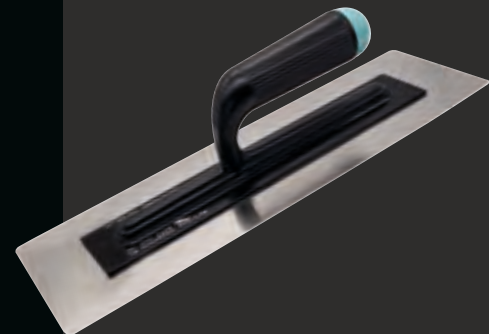

## Our Registered Patents

*bianko*<sup>®</sup>

**NO BLACK MARKS  
TROWEL**

Patent Nr. 102019000017948

**PROLITE**

**DOUBLE BLADED  
TROWELS**

Patent Nr. 102022000010148

**BRICKTROWEL  
WITH CUTTING EDGE**