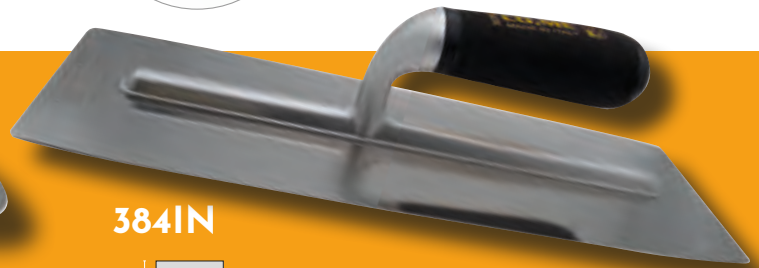

Spina lunga | Long fork